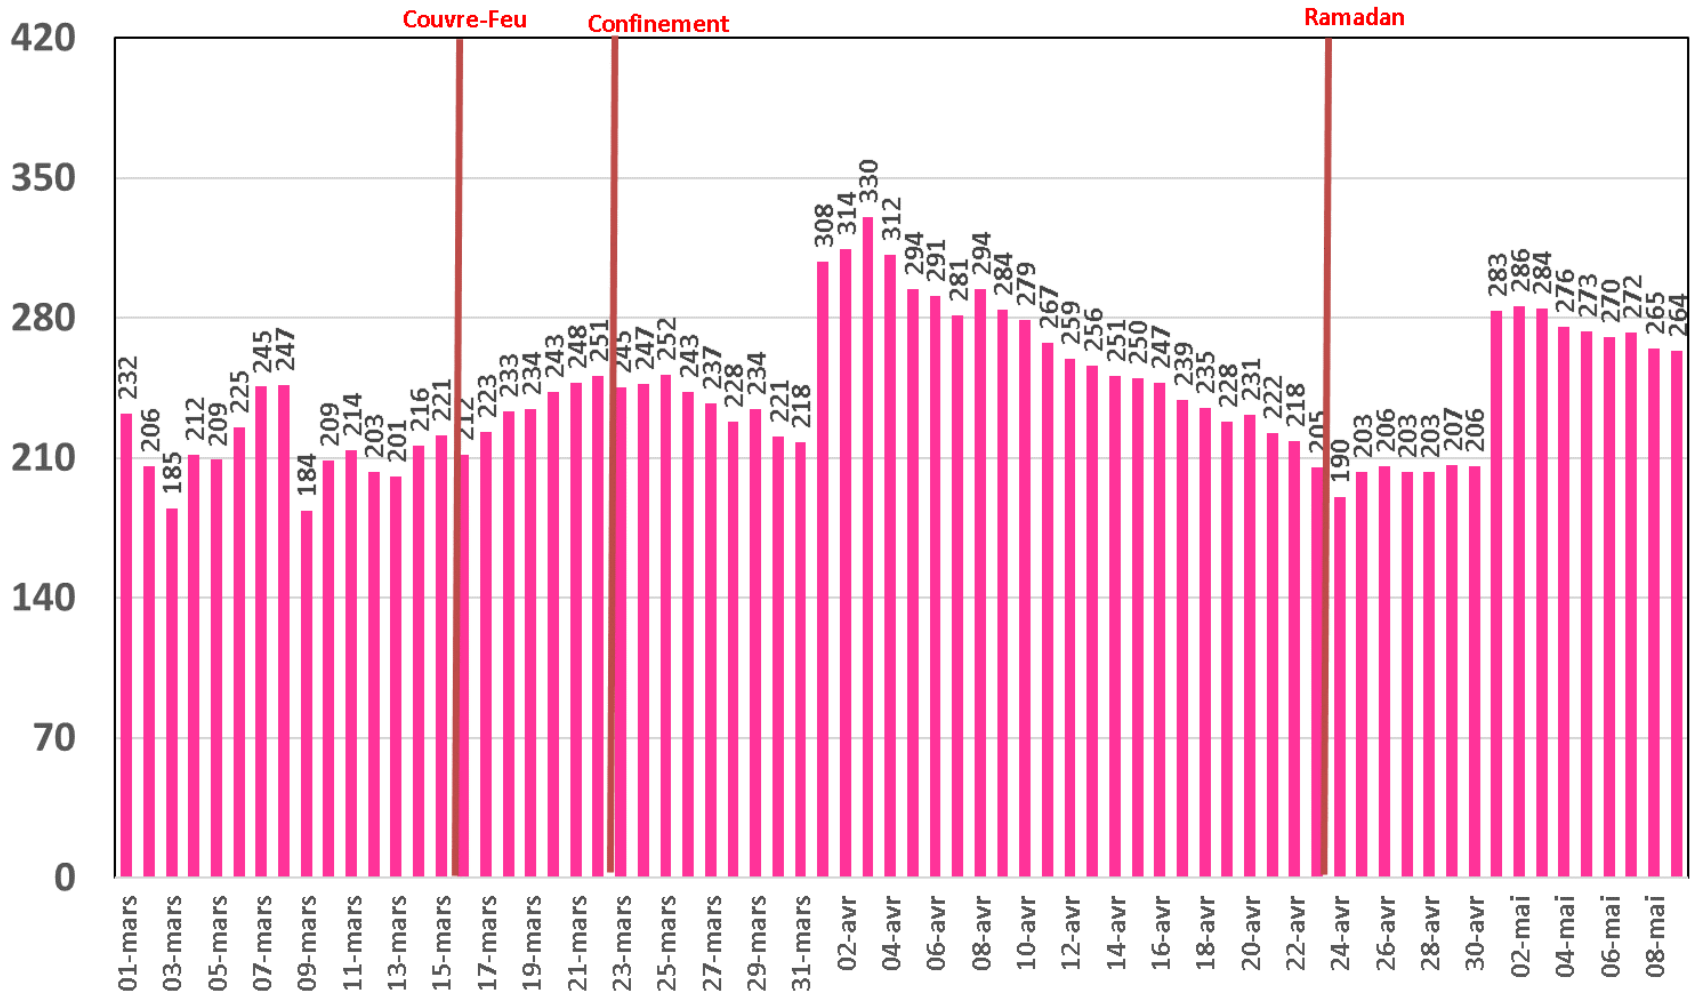

Traffic Data Mobile (To)

Traffic Data Mobile sur Smartphone

Traffic Data Mobile sur Smartphone (To)

Trafic Data Mobile sur Clés 3G/4G

Trafic Data Mobile sur Clés 3G/4G (To)

Traffic Data Fixe Hertzienne

Traffic Data Fixe Hertzienne (Box-Data & LTE-TDD) (To)

Traffic Data sur Box-Data

Traffic Data sur Box-Data (To)

Traffic Data sur LTE-TDD

Traffic Data sur LTE-TDD (To)

Evolution quotidienne du nombre des réclamations relatives aux services Box Data & LTE-TDD

Nombre de réclamations Box Data & LTE-TDD