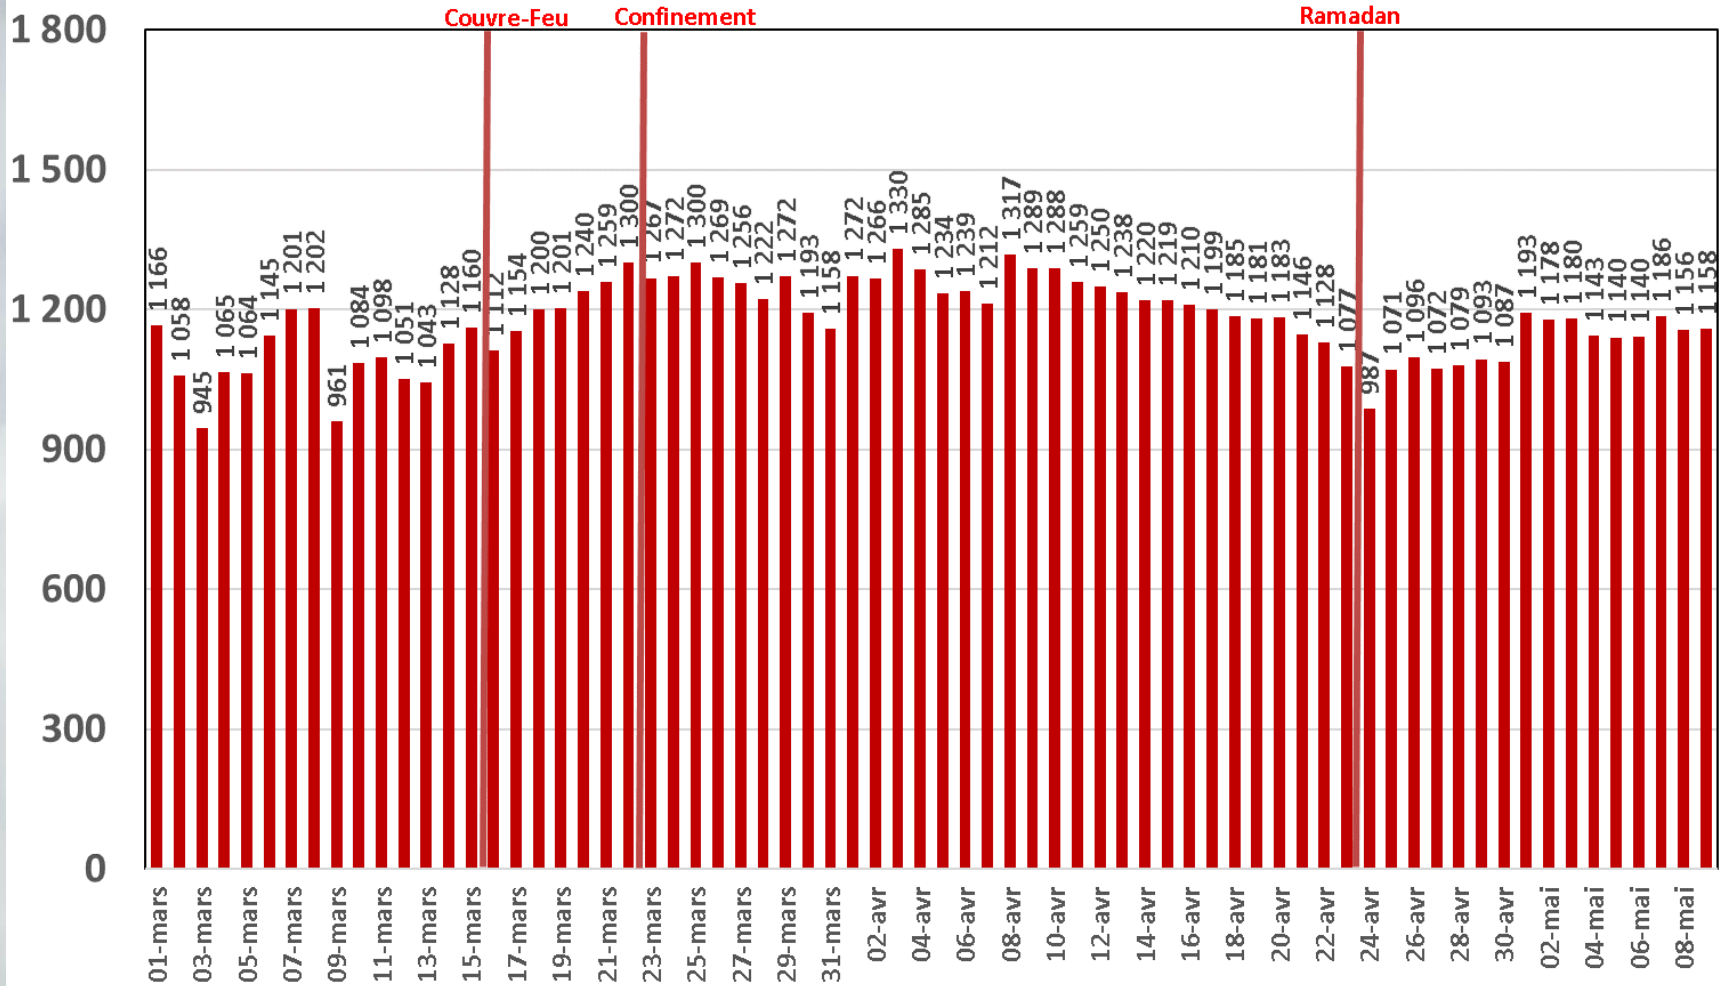

Effet du Couvre-feu et du Confinement Total sur:
Le Trafic Internet Mobile
et Le Trafic Internet Fixe Hertzien
(& réclamations)

Evolution Journalière
du 1^{er} Mars 2020 au 9^{er} Mai 2020

Traffic Data Mobile

Traffic Data Mobile (To)

Traffic Data Mobile sur Smartphone

Traffic Data Mobile sur Smartphone (To)

Trafic Data Mobile sur Clés 3G/4G

Trafic Data Mobile sur Clés 3G/4G (To)

Traffic Data Fixe Hertzienne

Traffic Data Fixe Hertzienne (Box-Data & LTE-TDD) (To)

Traffic Data sur Box-Data

Traffic Data sur Box-Data (To)

Traffic Data sur LTE-TDD

Traffic Data sur LTE-TDD (To)

Evolution quotidienne du nombre des réclamations relatives aux services Box Data & LTE-TDD

Nombre de réclamations Box Data & LTE-TDD