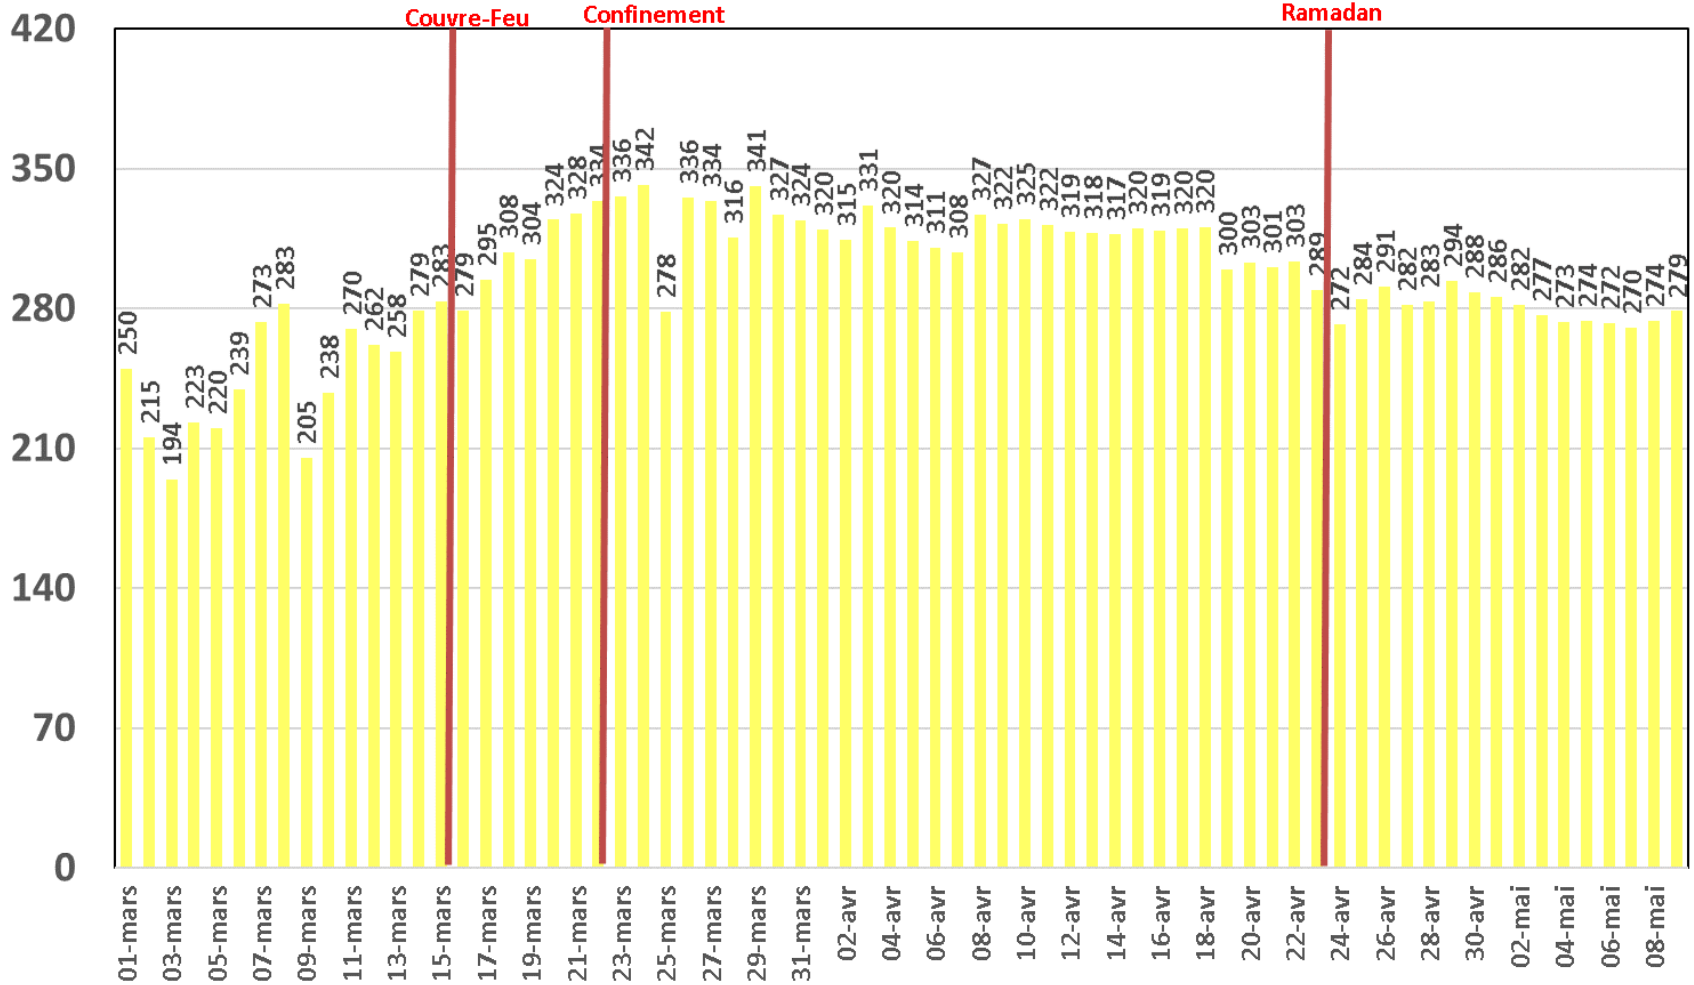

Traffic Data Mobile (To)

Traffic Data Mobile sur Smartphone

Traffic Data Mobile sur Smartphone (To)

Trafic Data Mobile sur Clés 3G/4G

Trafic Data Mobile sur Clés 3G/4G (To)

Traffic Data Fixe Hertzienne

Traffic Data Fixe Hertzienne (Box-Data & LTE-TDD) (To)

Traffic Data sur Box-Data

Traffic Data sur Box-Data (To)

Traffic Data sur LTE-TDD

Traffic Data sur LTE-TDD (To)

Evolution quotidienne du nombre des réclamations relatives aux services Box Data & LTE-TDD

Nombre de réclamations Box Data & LTE-TDD