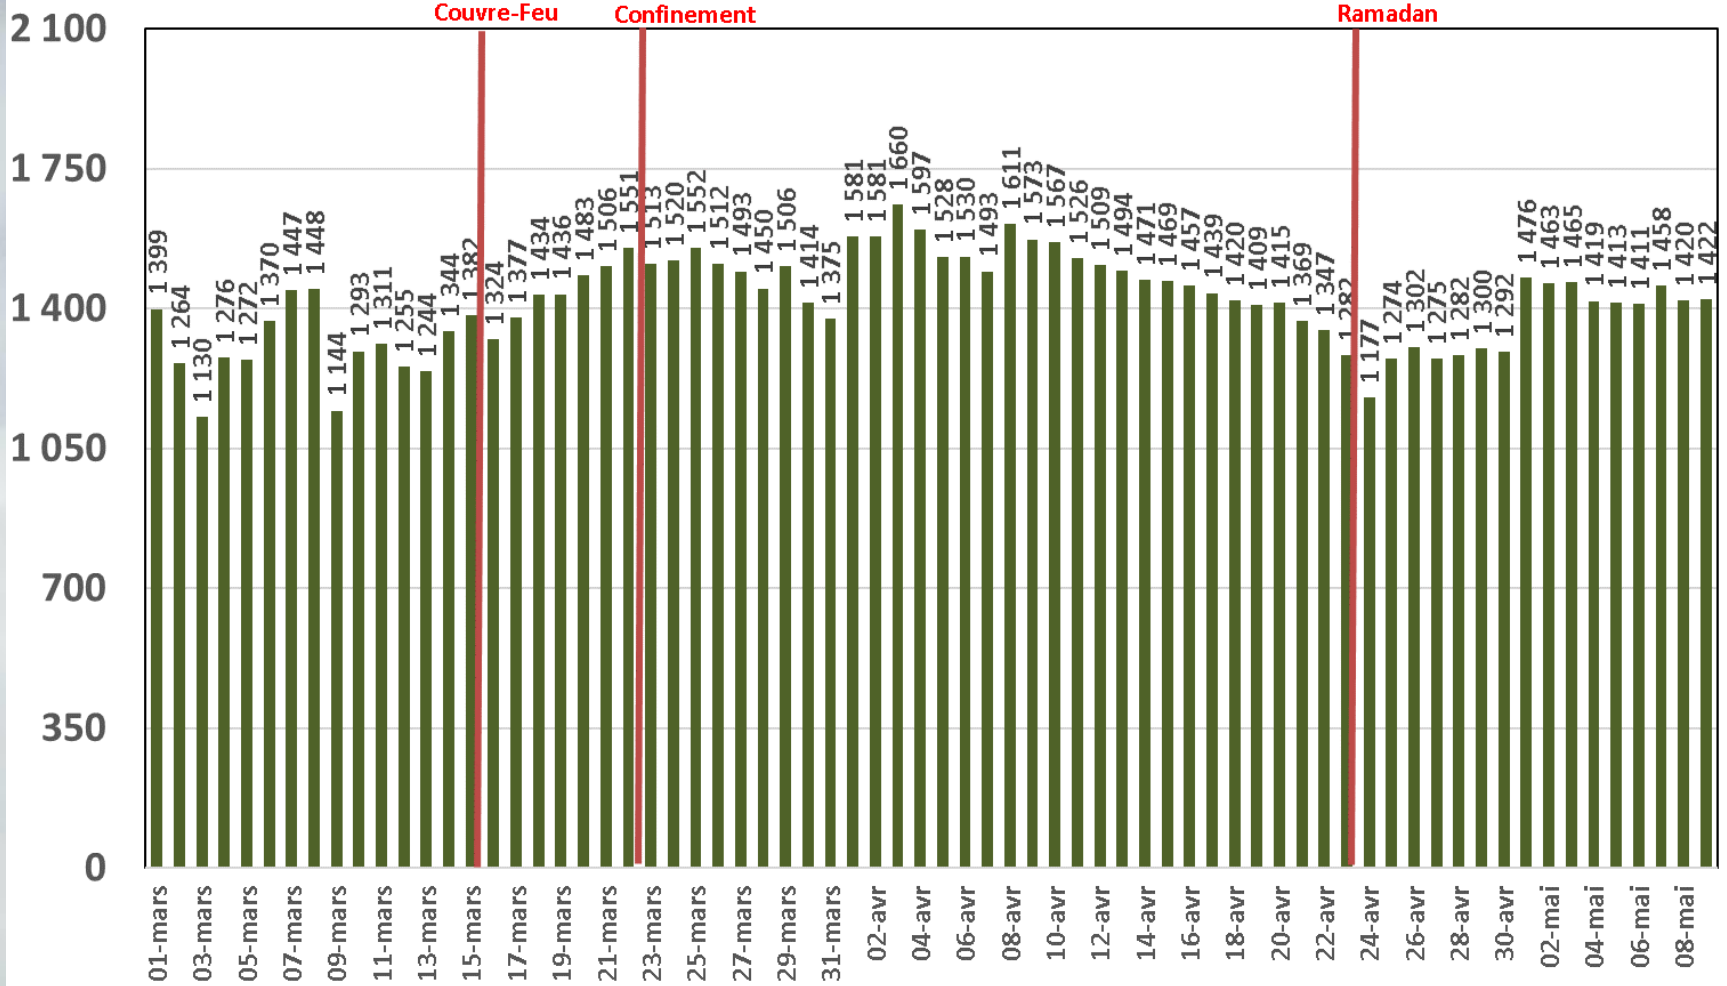

Effet du Couvre-feu et du Confinement Total sur:
Le Trafic Internet Mobile
et Le Trafic Internet Fixe Hertzien
(& réclamations)

Evolution Journalière
du 1^{er} Mars 2020 au 9^{er} Mai 2020

Traffic Data Mobile

Traffic Data Mobile (To)

Traffic Data Mobile sur Smartphone

Traffic Data Mobile sur Smartphone (To)

Trafic Data Mobile sur Clés 3G/4G

Trafic Data Mobile sur Clés 3G/4G (To)

Traffic Data Fixe Hertzienne

Traffic Data Fixe Hertzienne (Box-Data & LTE-TDD) (To)

Traffic Data sur Box-Data

Traffic Data sur Box-Data (To)

Traffic Data sur LTE-TDD

Traffic Data sur LTE-TDD (To)

Evolution quotidienne du nombre des réclamations relatives aux services Box Data & LTE-TDD

Nombre de réclamations Box Data & LTE-TDD