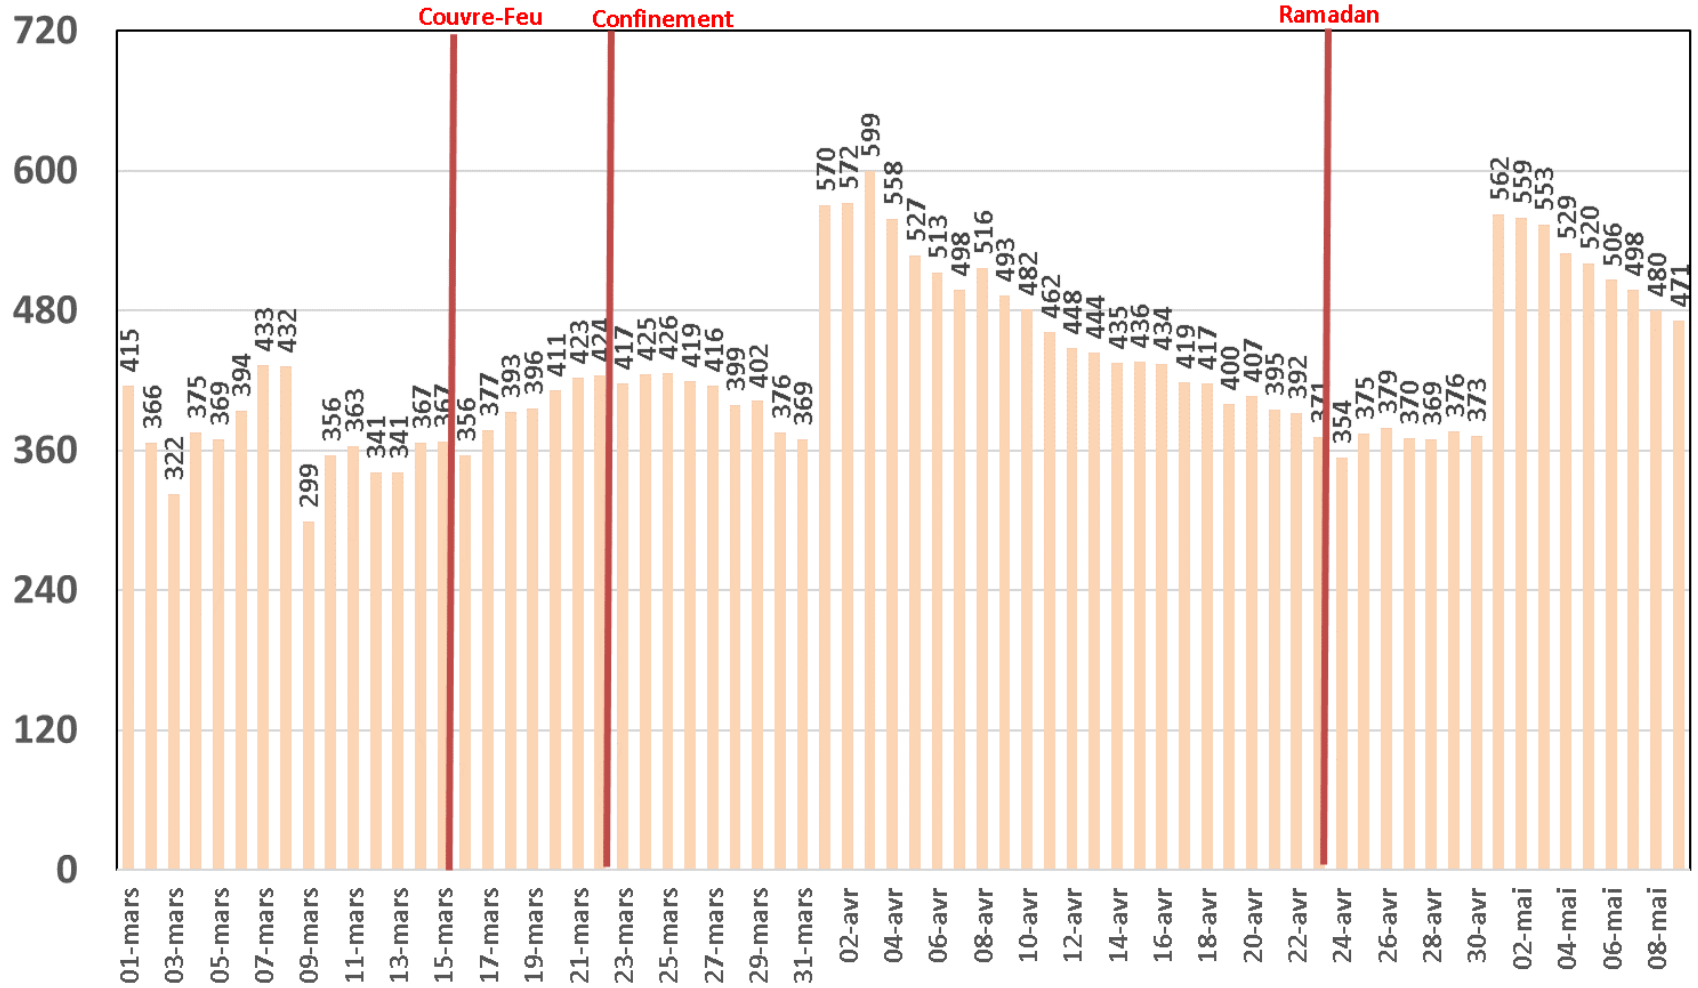

Effet du Couvre-feu et du Confinement Total sur:
Le Trafic Internet Mobile
et Le Trafic Internet Fixe Hertzien
(& réclamations)

Evolution Journalière
du 1^{er} Mars 2020 au 9^{er} Mai 2020

Traffic Data Mobile

Traffic Data Mobile (To)

Traffic Data Mobile sur Smartphone

Traffic Data Mobile sur Smartphone (To)

Trafic Data Mobile sur Clés 3G/4G

Trafic Data Mobile sur Clés 3G/4G (To)

Traffic Data Fixe Hertzienne

Traffic Data Fixe Hertzienne (Box-Data & LTE-TDD) (To)

Traffic Data sur Box-Data

Traffic Data sur Box-Data (To)

Traffic Data sur LTE-TDD

Traffic Data sur LTE-TDD (To)

Evolution quotidienne du nombre des réclamations relatives aux services Box Data & LTE-TDD

Nombre de réclamations Box Data & LTE-TDD

Traffic Voix Mobile