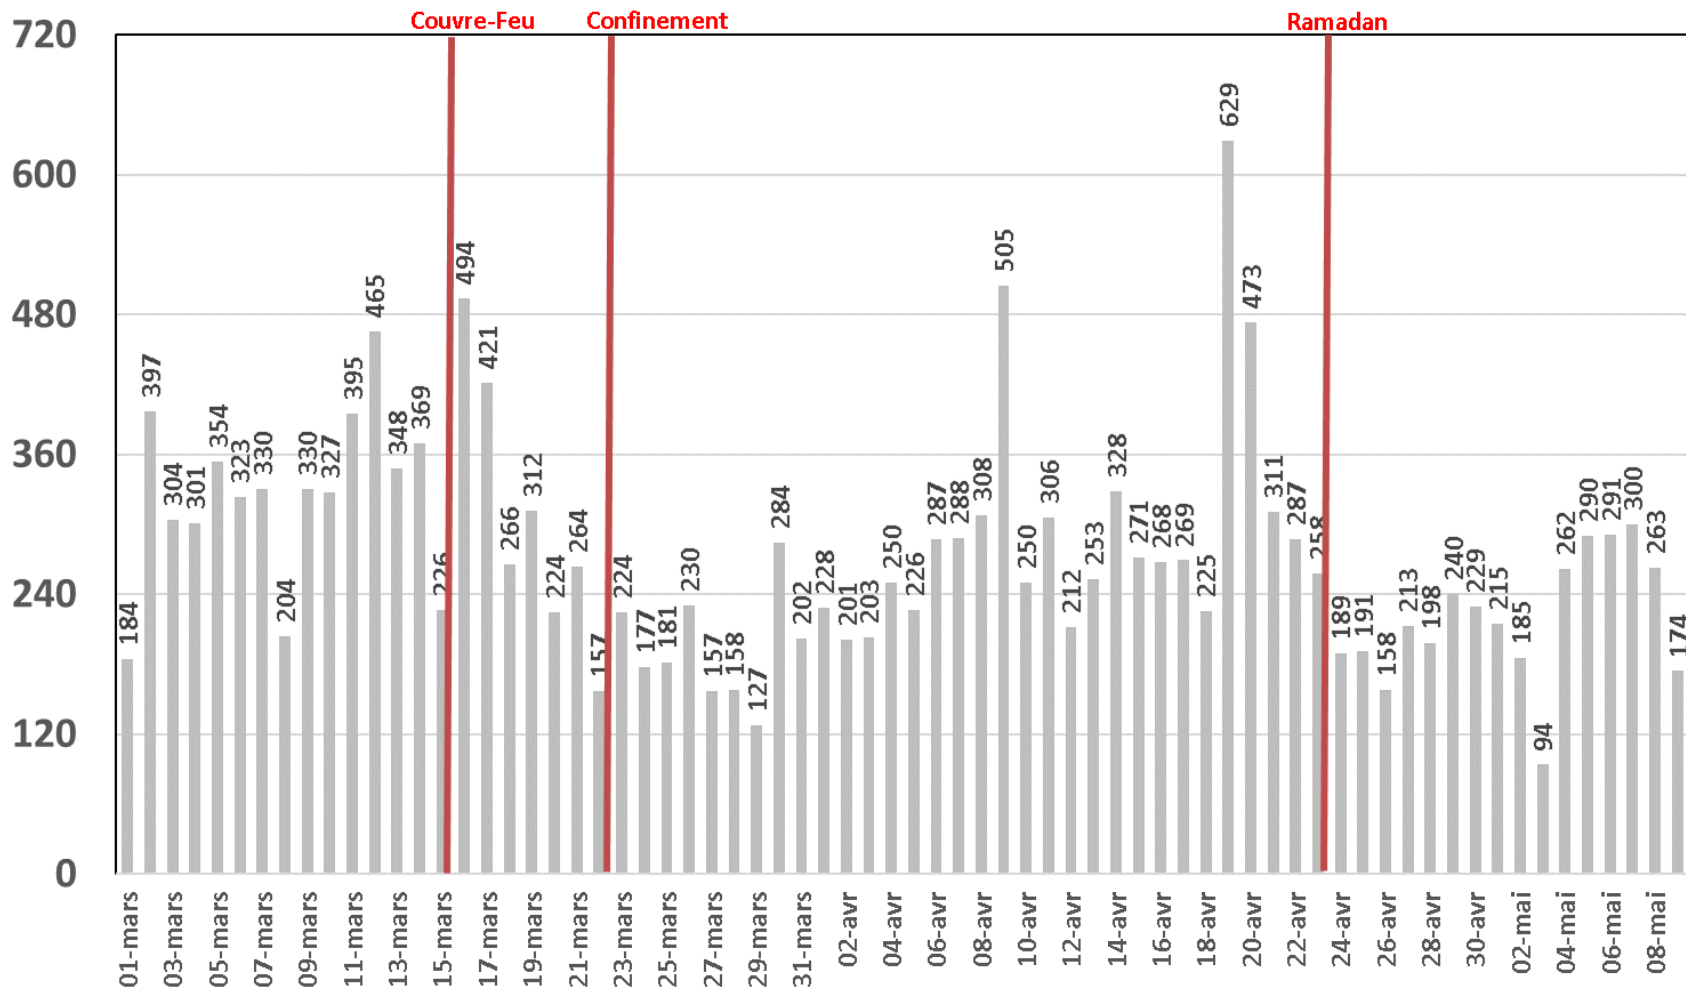

Traffic Data Mobile (To)

Traffic Data Mobile sur Smartphone

Traffic Data Mobile sur Smartphone (To)

Trafic Data Mobile sur Clés 3G/4G

Trafic Data Mobile sur Clés 3G/4G (To)

Traffic Data Fixe Hertzienne

Traffic Data Fixe Hertzienne (Box-Data & LTE-TDD) (To)

Traffic Data sur Box-Data

Traffic Data sur Box-Data (To)

Traffic Data sur LTE-TDD

Traffic Data sur LTE-TDD (To)

Evolution quotidienne du nombre des réclamations relatives aux services Box Data & LTE-TDD

Nombre de réclamations Box Data & LTE-TDD

Traffic Voix Mobile