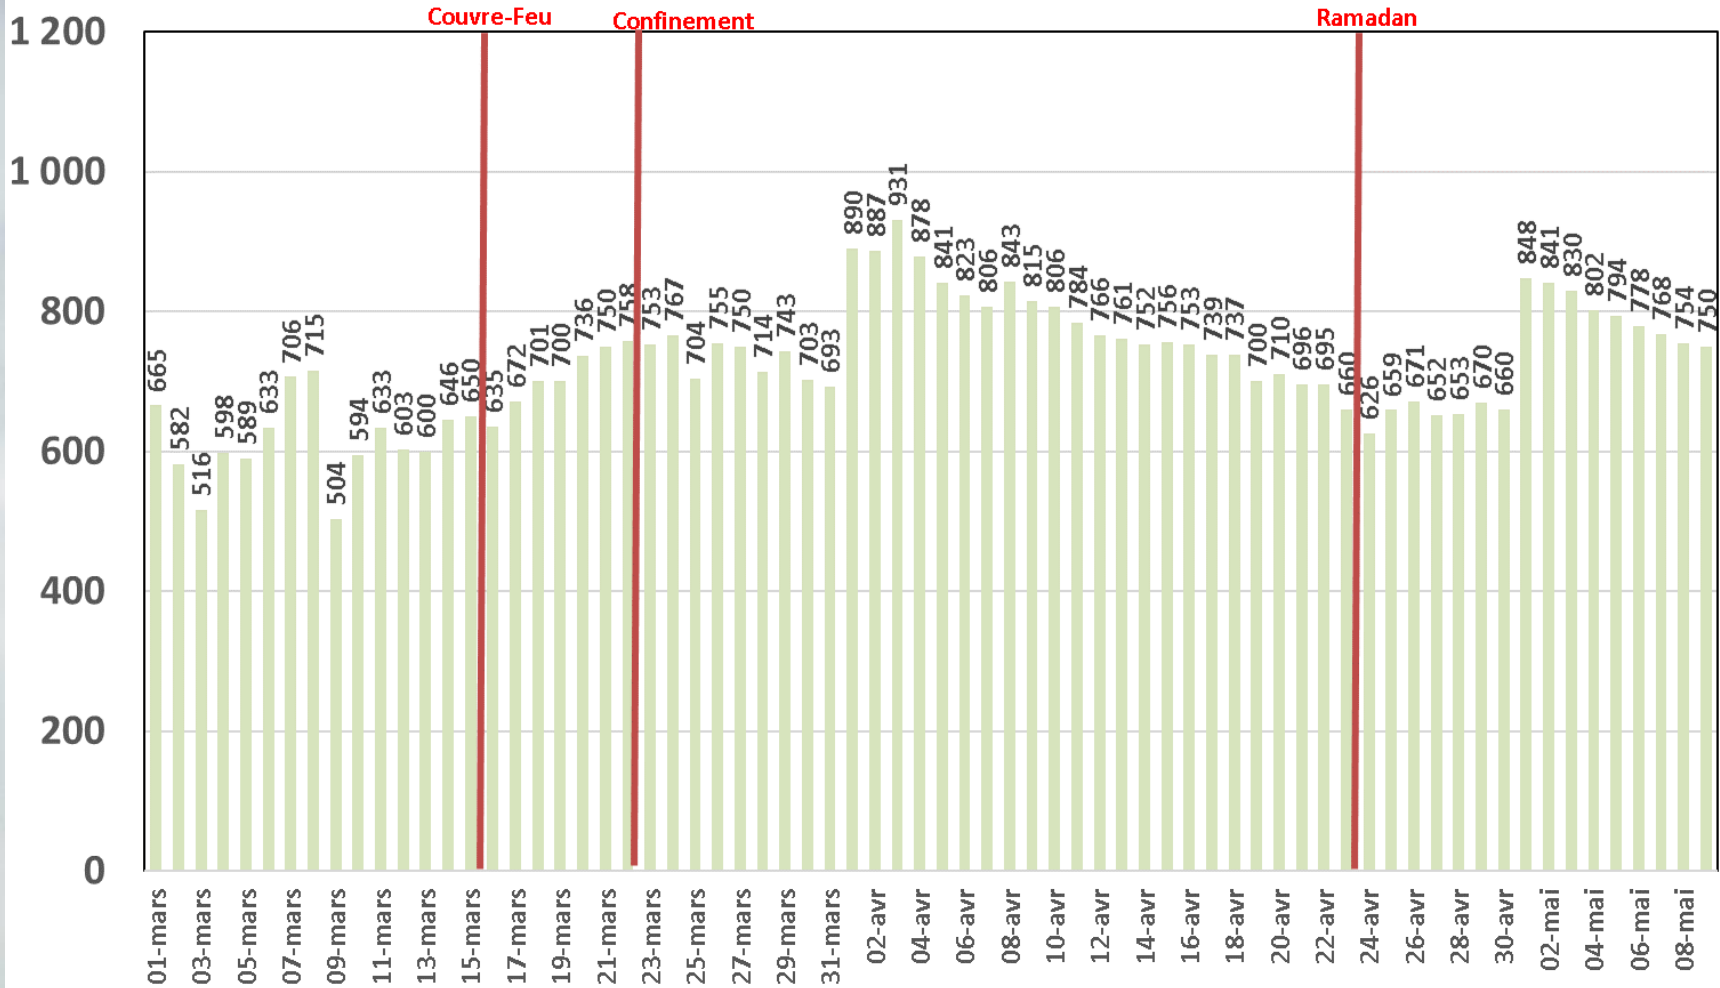

Traffic Data Mobile (To)

Traffic Data Mobile sur Smartphone

Traffic Data Mobile sur Smartphone (To)

Trafic Data Mobile sur Clés 3G/4G

Trafic Data Mobile sur Clés 3G/4G (To)

Traffic Data Fixe Hertzienne

Traffic Data Fixe Hertzienne (Box-Data & LTE-TDD) (To)

Traffic Data sur Box-Data

Traffic Data sur Box-Data (To)

Traffic Data sur LTE-TDD

Traffic Data sur LTE-TDD (To)

Evolution quotidienne du nombre des réclamations relatives aux services Box Data & LTE-TDD

Nombre de réclamations Box Data & LTE-TDD